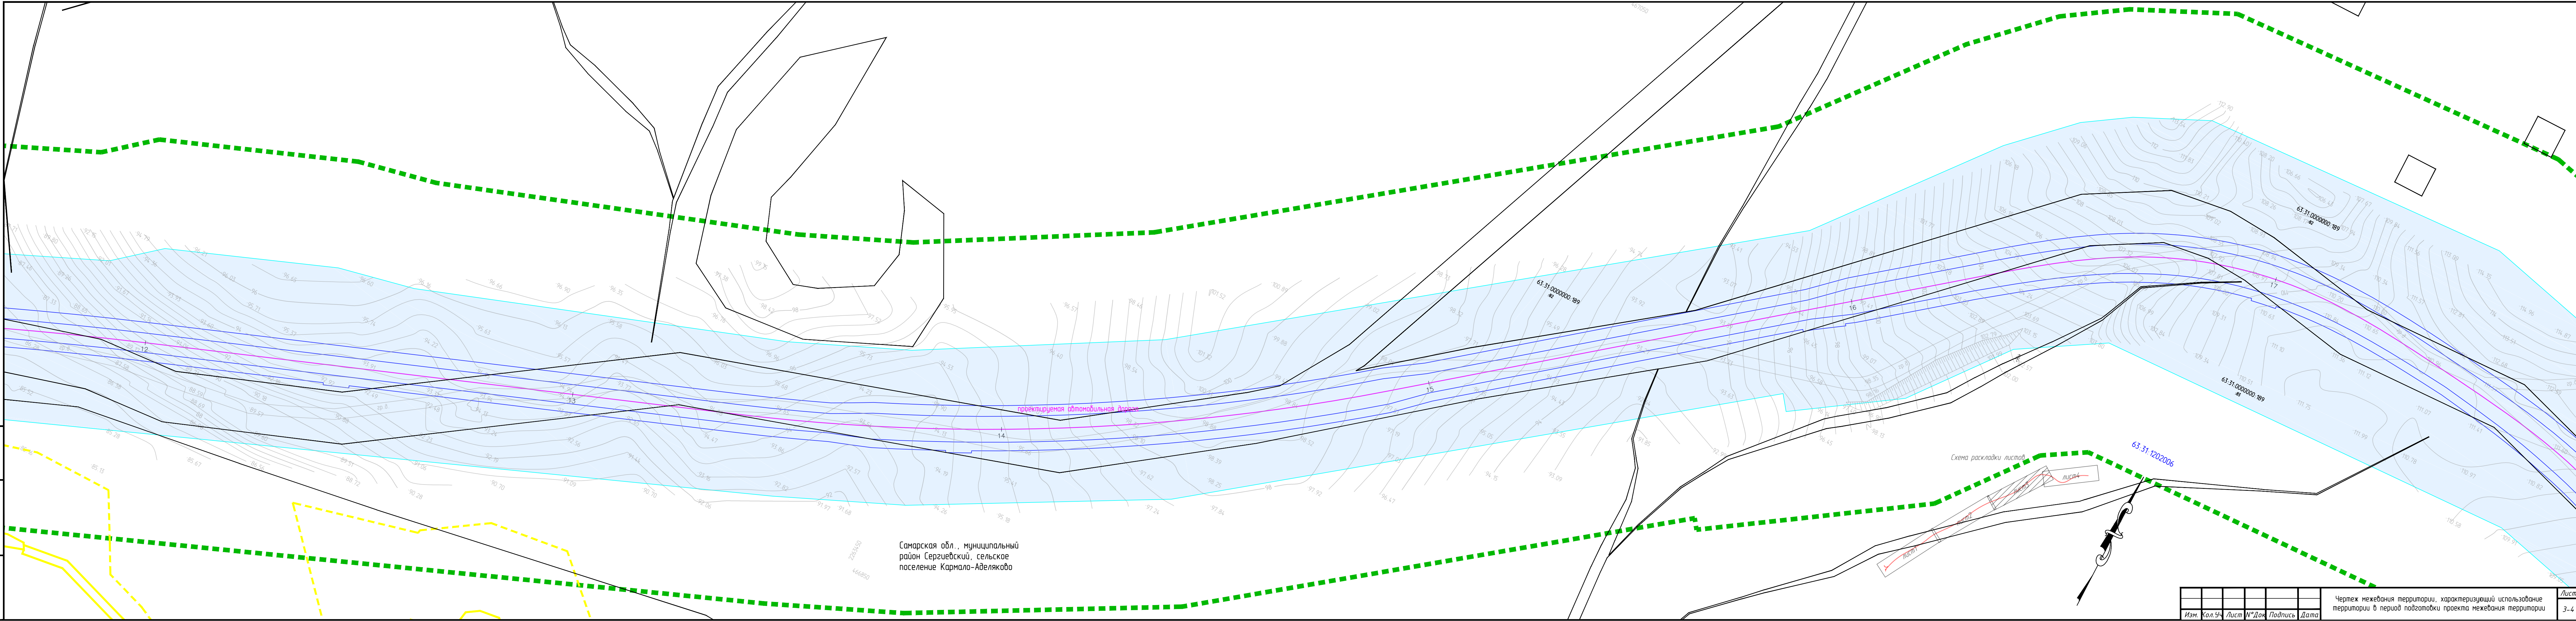

Имя и фамилия  
Подпись и дата  
Взаимный №

Самарская обл., муниципальный район Сергиевский, сельское поселение Кармало-Аделяково

проектируемая автомобильная дорога

Схема раскладки листов

Изм.	Кол. Ш.	Лист	№ Док.	Подпись	Дата

Чертеж межевания территории, характеризующий использование территории в период подготовки проекта межевания территории